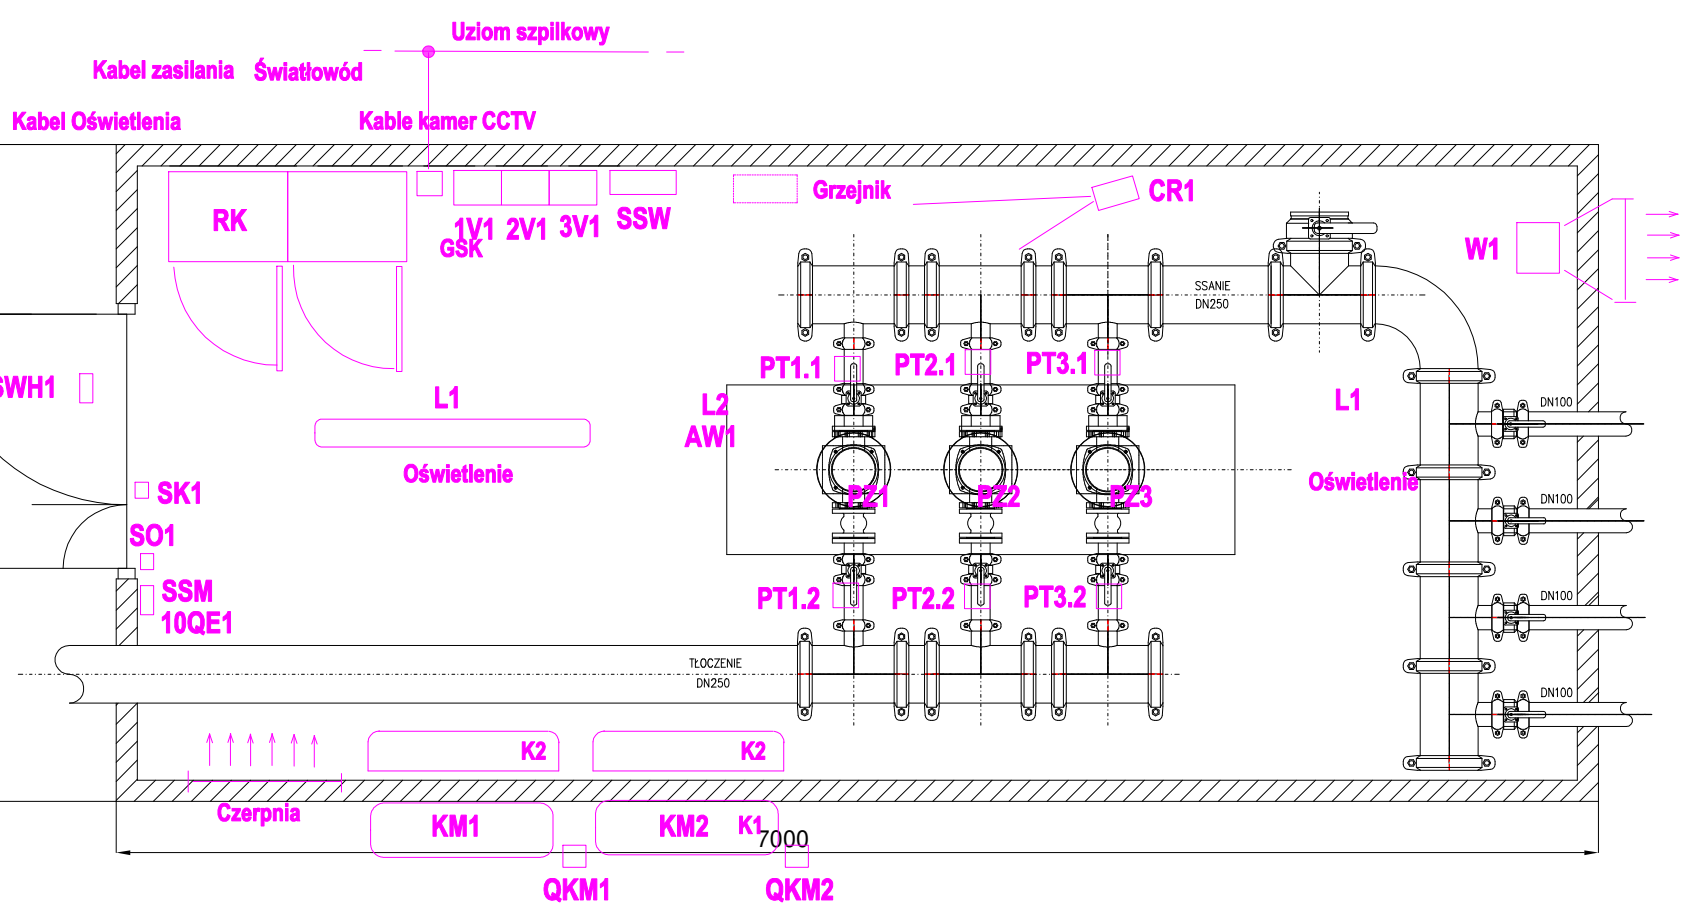

1 2 3 4 5 6 7 8

A

A

Kabel zasilania  
 Kable Oświetlenia  
 Kable kamer CCTV  
 Światłowód

B

B

C

C

Uziom szpilkowy  
 Kabel zasilania Światłowód  
 Kabel Oświetlenia  
 Kable kamer CCTV

UWAGA:

Wszystkie instalacje zaznaczone w kolorze fioletowym dostarczane są w zakresie Inwestora. Natomiast kontener pompowni musi być dostosowany do możliwości zamontowania niezbędnego osprzętu w celu prawidłowej pracy pompowni oraz musi mieć dostosowane odpowiednie przepusty.