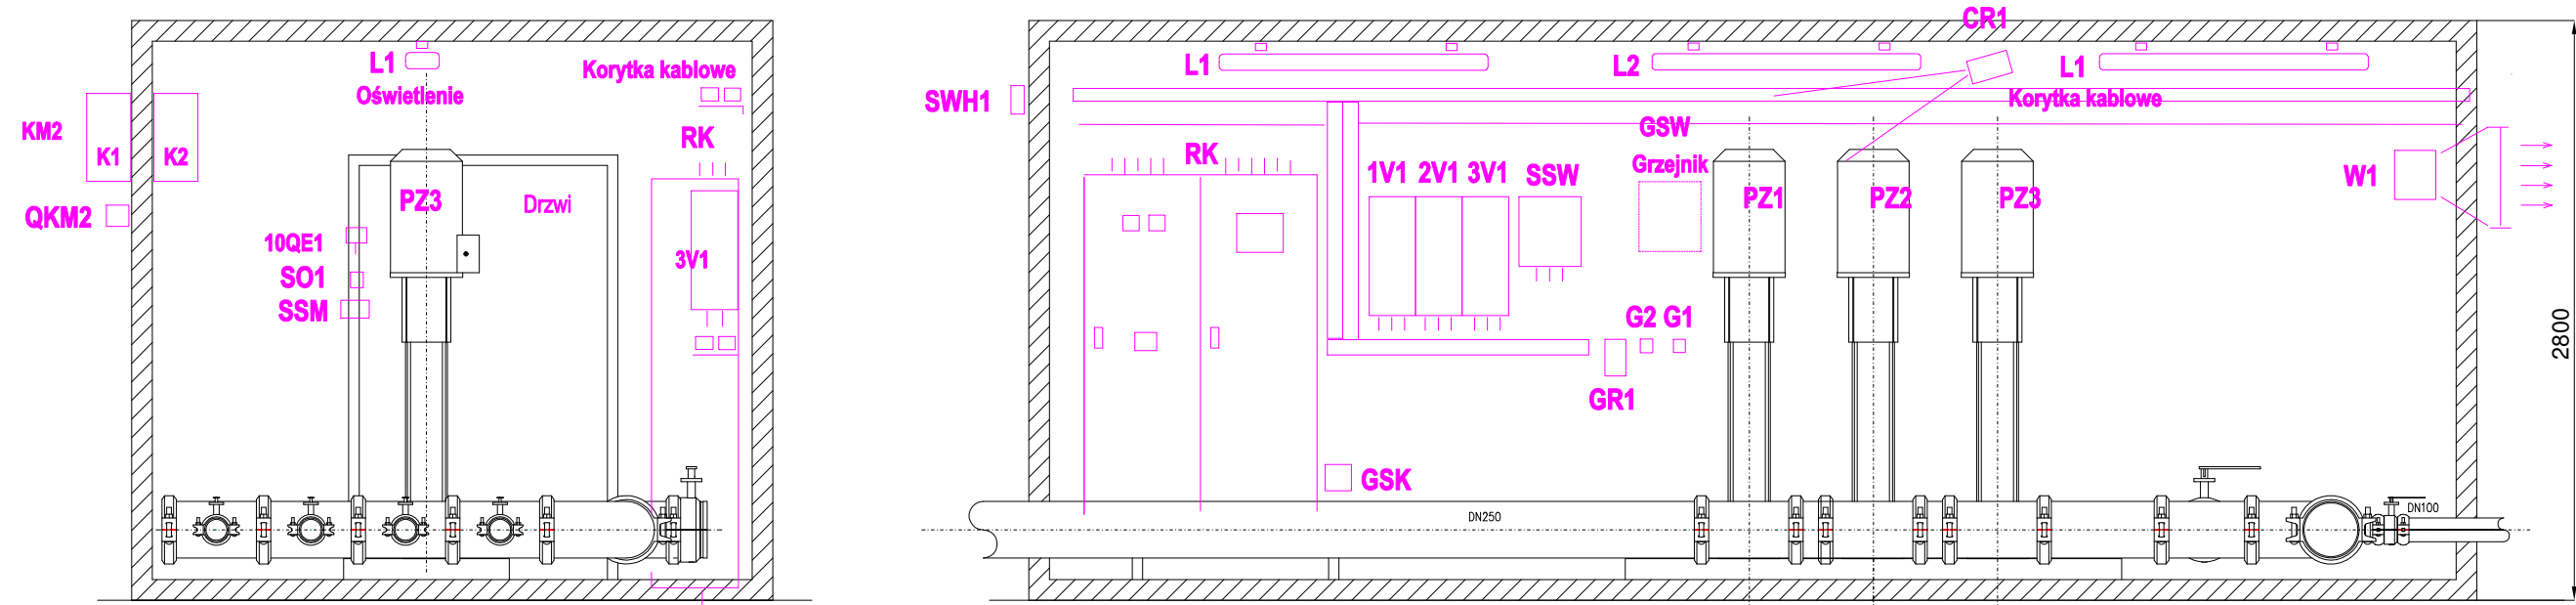

1 2 3 4 5 6 7 8

A

A

Kabel zasilania  
 Kable Oświetlenia  
 Kable kamer CCTV  
 Światłowód

B

B

C

C

Uziom szpilkowy  
 Kabel zasilania Światłowód  
 Kabel Oświetlenia  
 Kable kamer CCTV

UWAGA:

Wszystkie instalacje zaznaczone w kolorze fioletowym dostarczane są w zakresie Inwestora. Natomiast kontener pompowni musi być dostosowany do możliwości zamontowania niezbędnego osprzętu w celu prawidłowej pracy pompowni oraz musi mieć dostosowane odpowiednie przepusty.